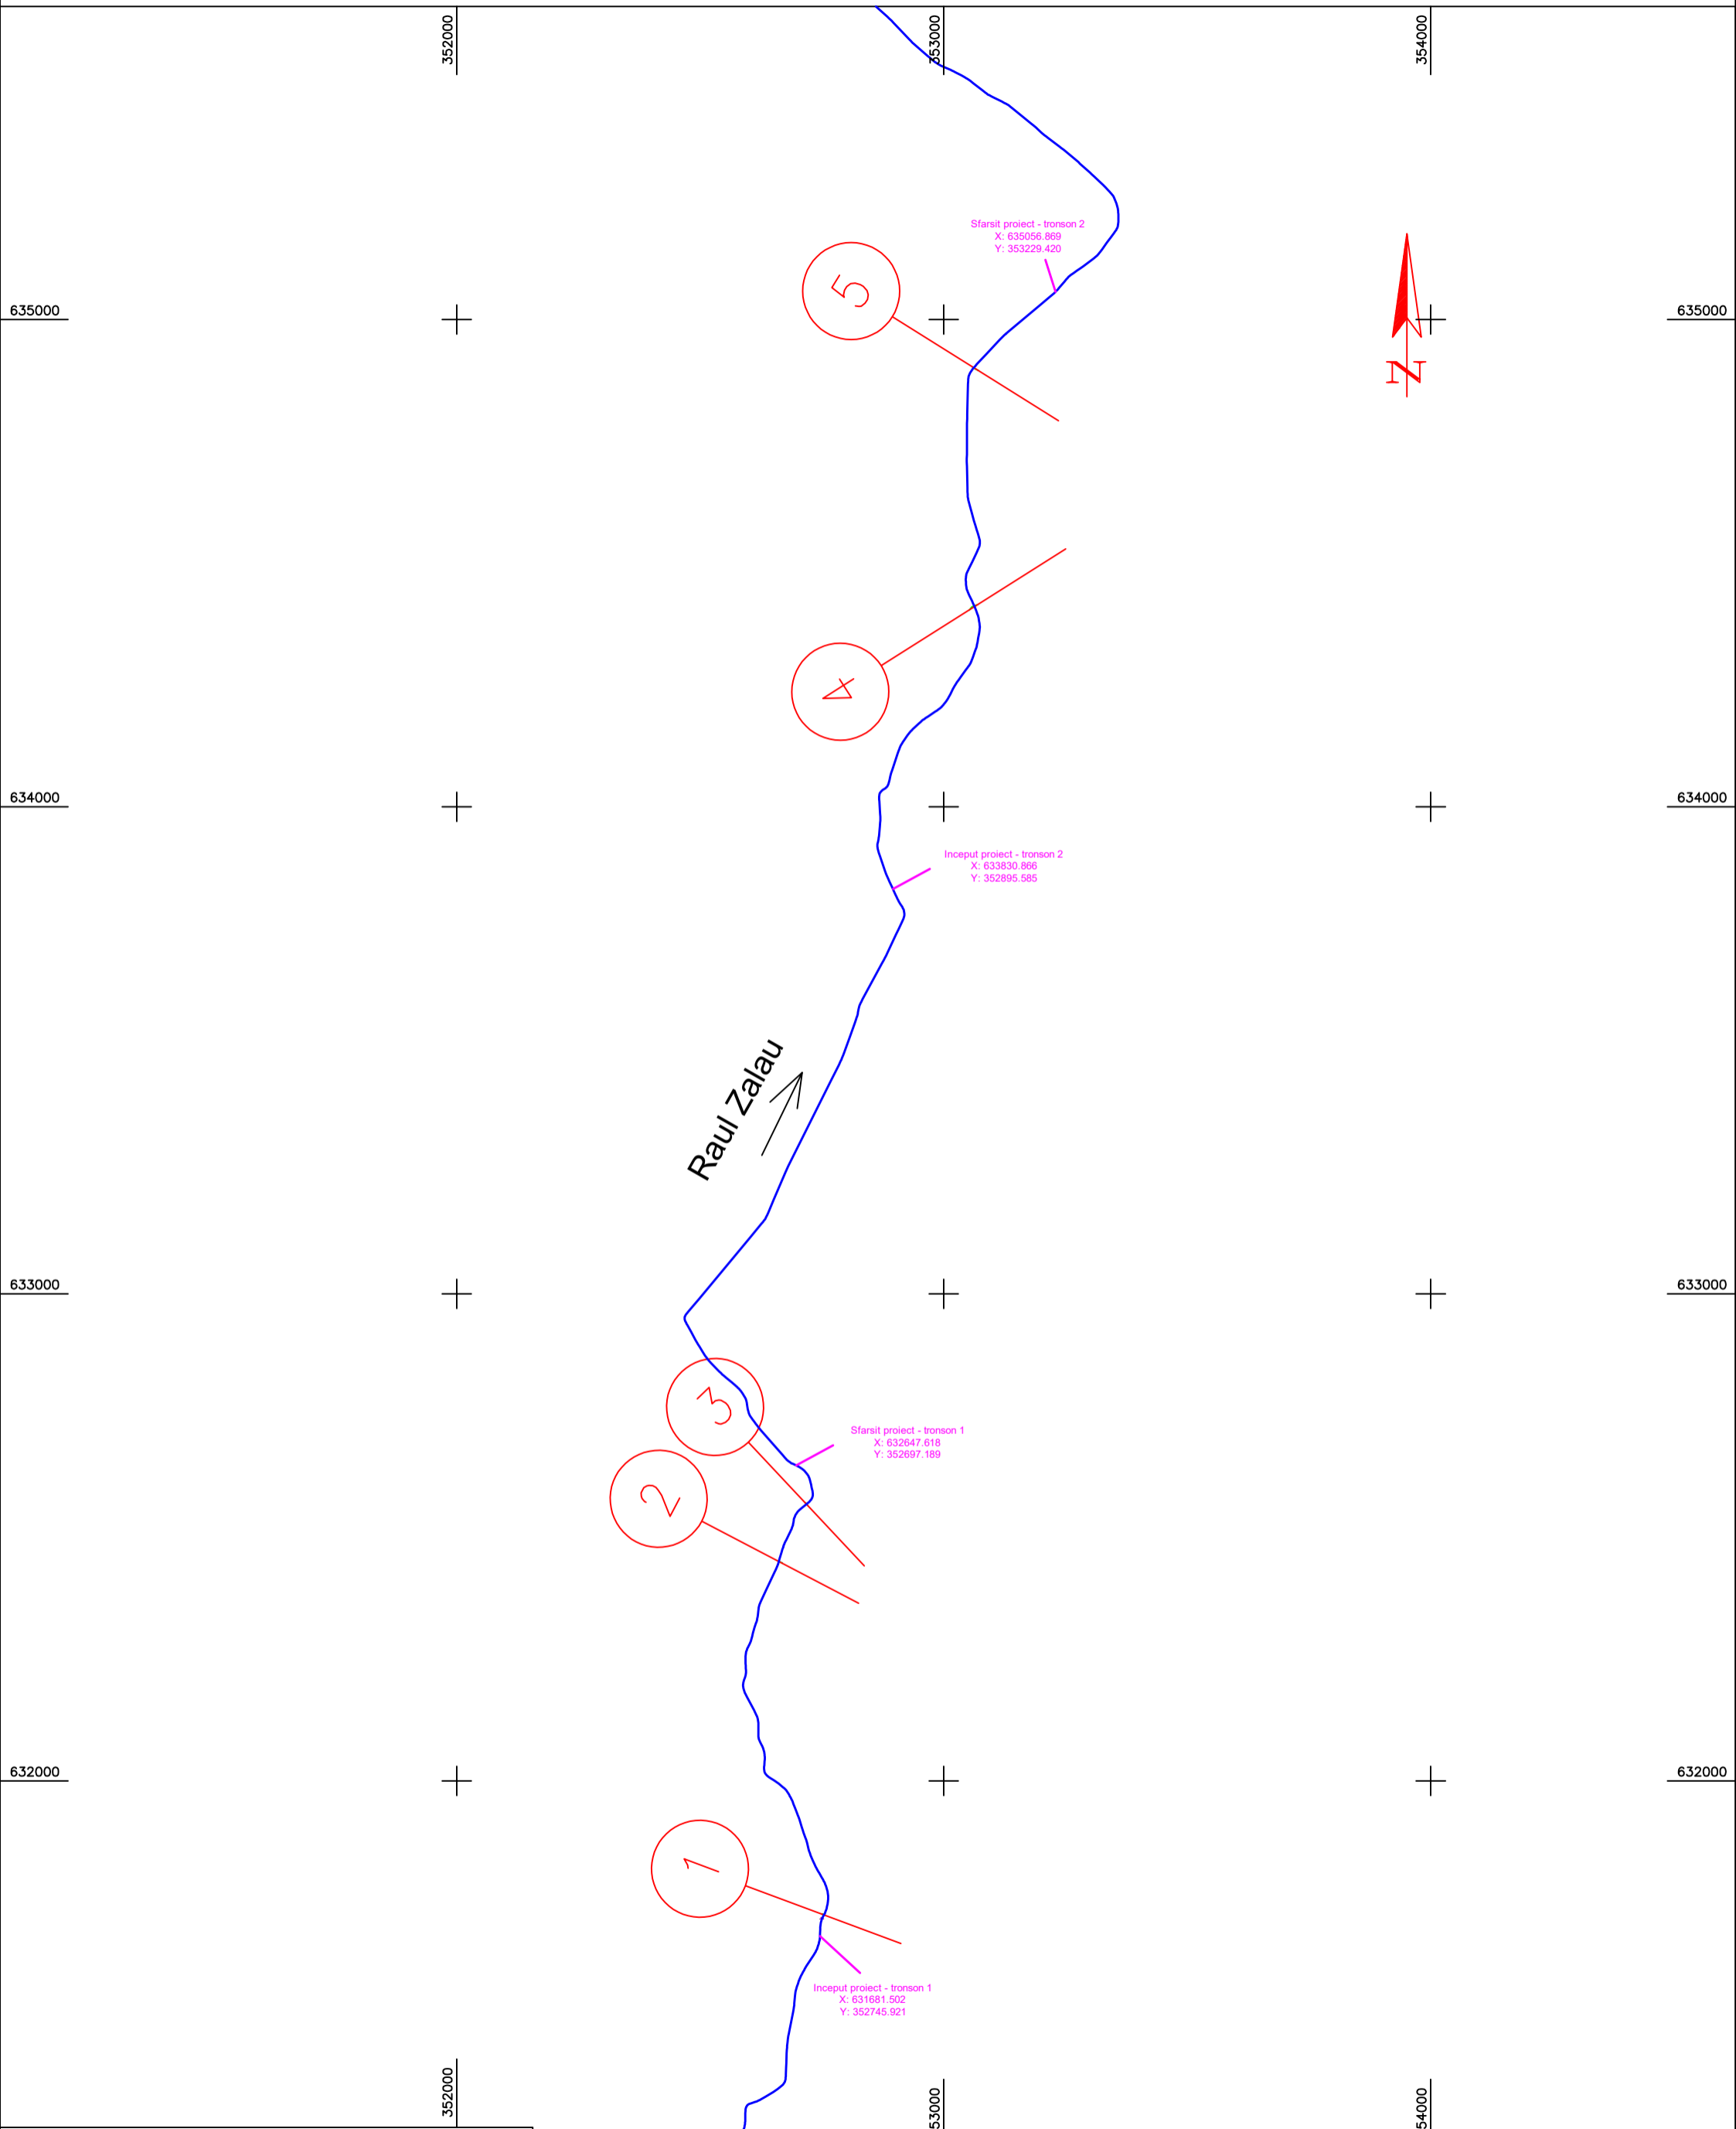

# Plan de situatie

## UAT Zalau, mun. Zalau, r. Zalau, jud. Salaj

<b>Legenda</b>	
	Raul Zalau

SISTEMUL DE GOSPODARIRE A APELOR SALAJ				Decolmatare r. Zalau UAT Zalau, mun. Zalau, jud. Salaj	
MASURAT	ing. Stroi Razvan		Scara 1:10000	Plan de situatie	
INTOCMIT	ing. Stroi Razvan				
VERIFICAT	ing. Stroi Razvan		Mai 2025		PL. NR. 1